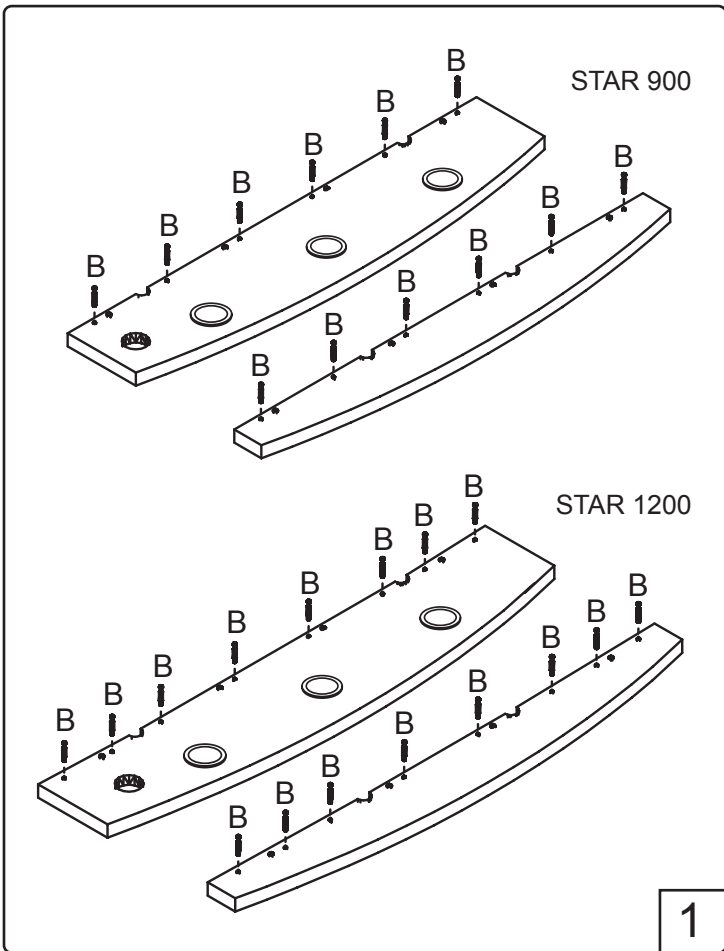

NORO

STAR 900/1200

STAR 900/1200

Noro Scandinavia

035 166430 **SE**
info@noro.se

020 7435740 **FI**
info@norokylpyhuone.fi

692 36170 **NO**
info@noro.se

070 252822 **DK**
info@noro.se