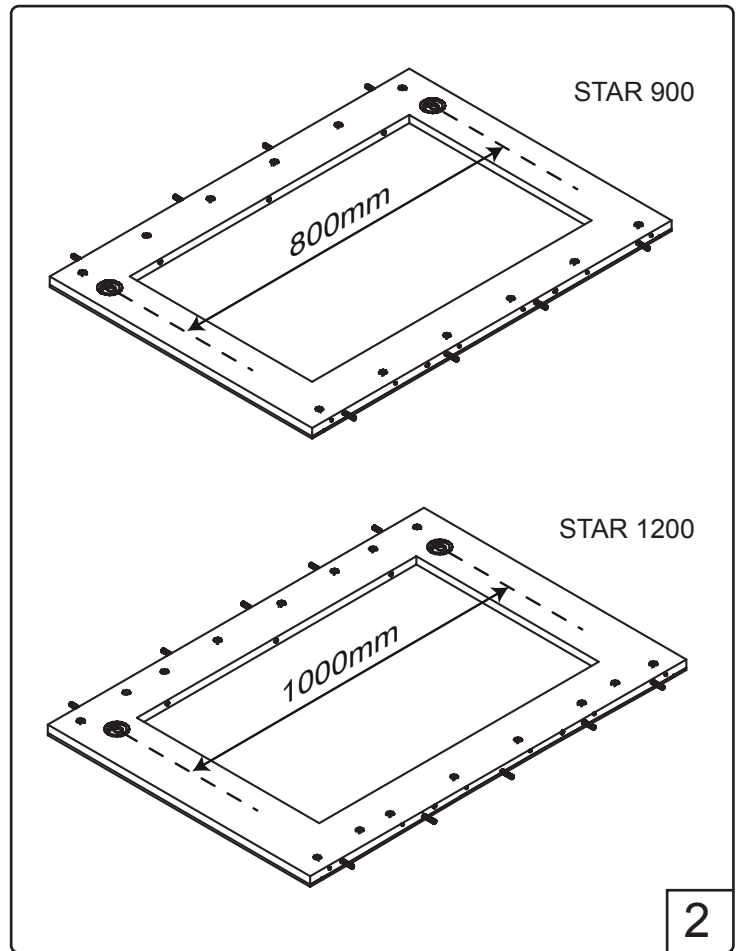

NORO

STAR 900/1200

STAR 900/1200

Noro Scandinavia

035 166430 **SE**
info@noro.se

020 7435740 **FI**
info@norokylpyhuone.fi

692 36170 **NO**
info@noro.se

070 252822 **DK**
info@noro.se