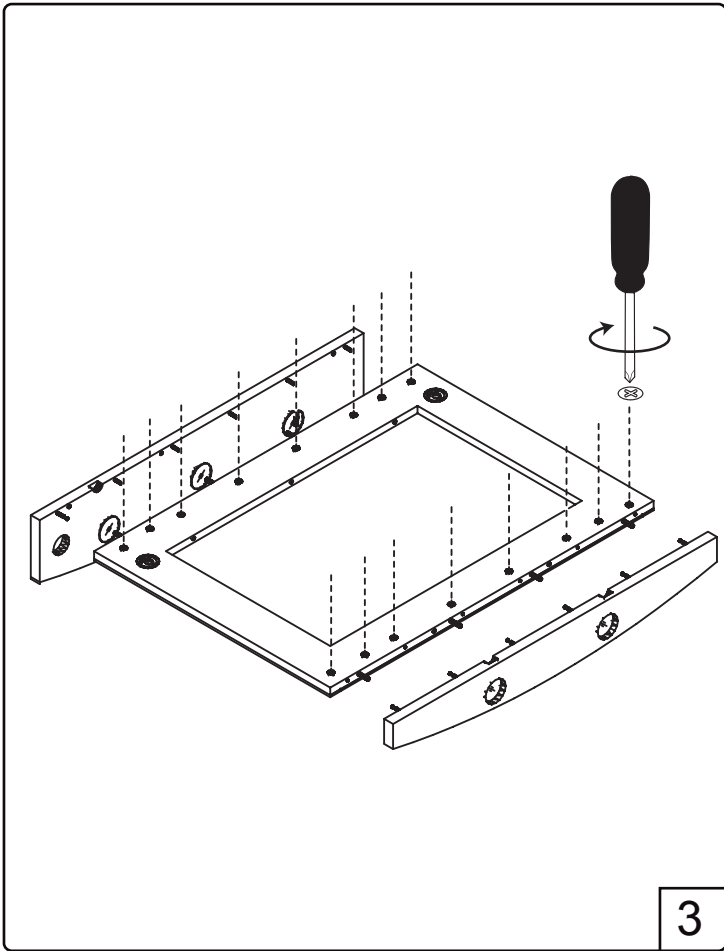

NORO

STAR 900/1200

STAR 900/1200

Noro Scandinavia

035 166430 **SE**
info@noro.se

020 7435740 **FI**
info@norokylpyhuone.fi

692 36170 **NO**
info@noro.se

070 252822 **DK**
info@noro.se