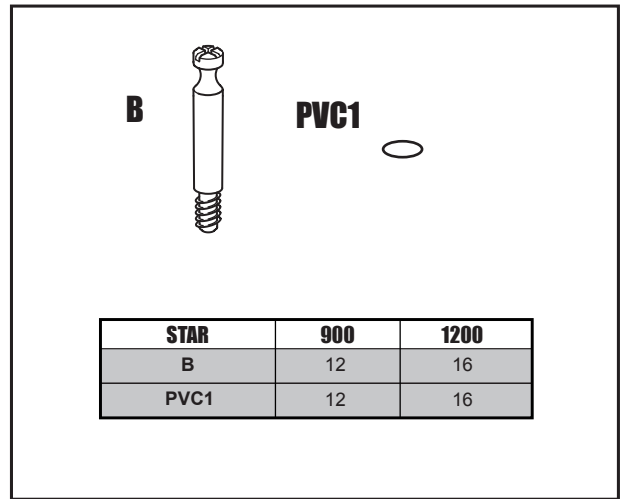

NORO

STAR 900/1200

STAR 900/1200

Noro Scandinavia

035 166430 **SE**
info@noro.se

020 7435740 **FI**
info@norokylpyhuone.fi

692 36170 **NO**
info@noro.se

070 252822 **DK**
info@noro.se