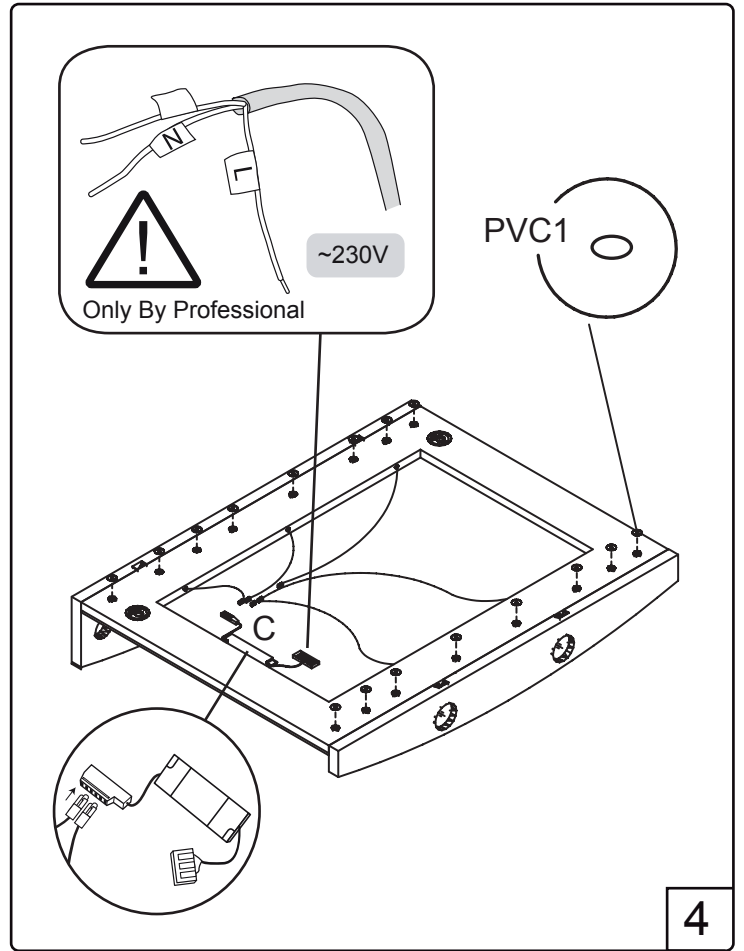

NORO

STAR 900/1200

STAR 900/1200

Noro Scandinavia

035 166430 **SE**
info@noro.se

020 7435740 **FI**
info@norokylpyhuone.fi

692 36170 **NO**
info@noro.se

070 252822 **DK**
info@noro.se