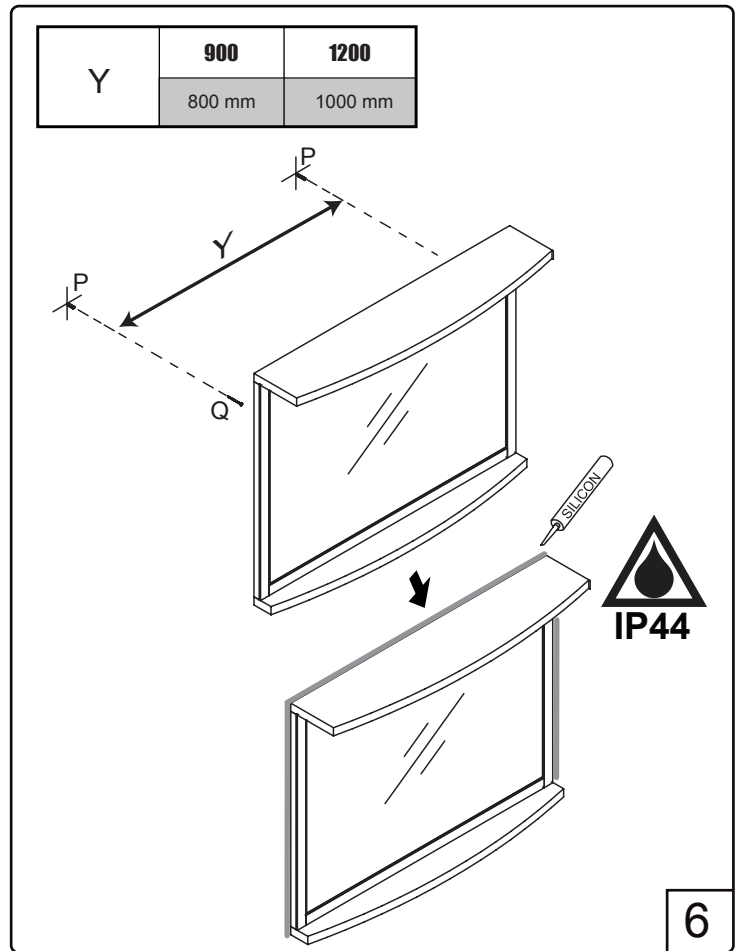

NORO

STAR 900/1200

STAR 900/1200

Noro Scandinavia

035 166430 **SE**
info@noro.se

020 7435740 **FI**
info@norokylpyhuone.fi

692 36170 **NO**
info@noro.se

070 252822 **DK**
info@noro.se