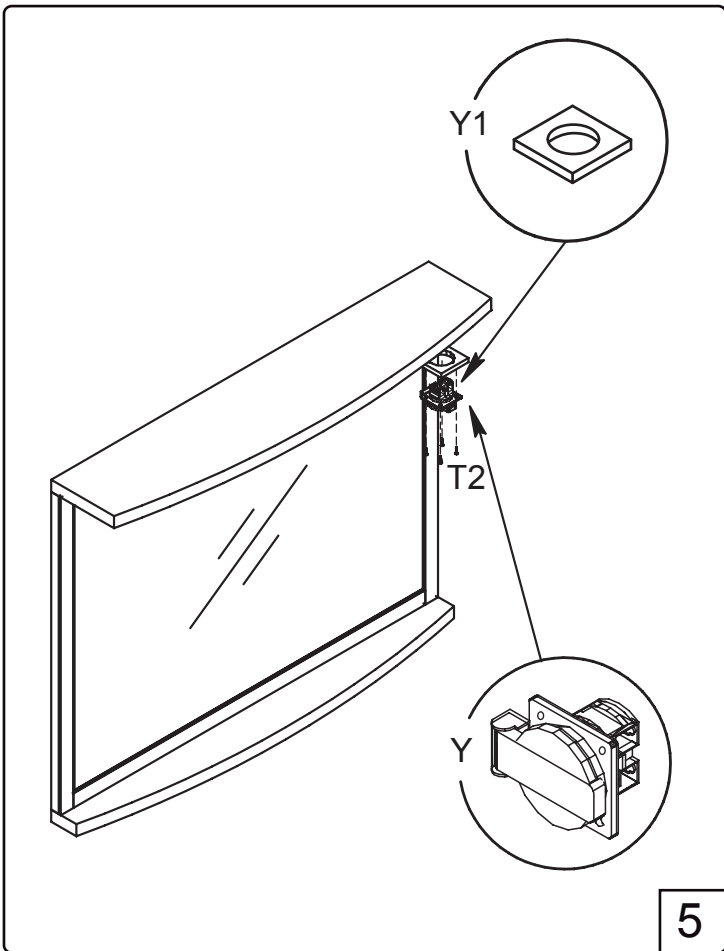

NORO

STAR 900/1200

STAR 900/1200

Noro Scandinavia

035 166430 **SE**
info@noro.se

020 7435740 **FI**
info@norokylpyhuone.fi

692 36170 **NO**
info@noro.se

070 252822 **DK**
info@noro.se