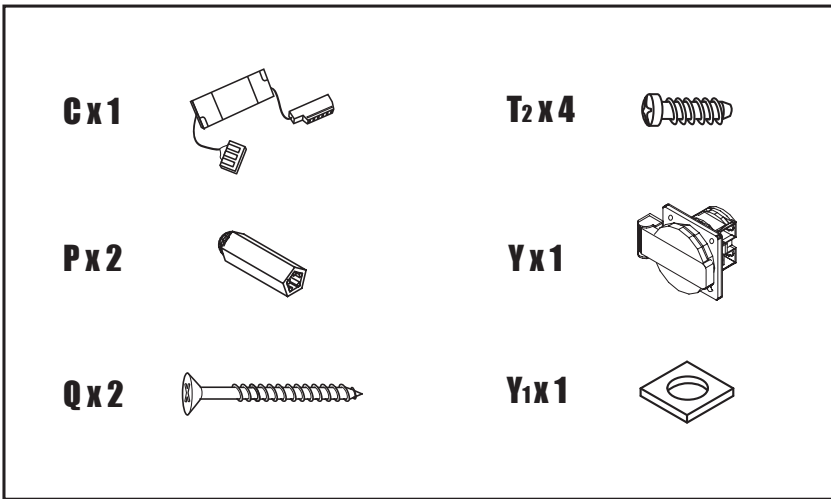

NORO

STAR 900/1200

STAR 900/1200

Noro Scandinavia

035 166430 **SE**
info@noro.se

020 7435740 **FI**
info@norokylpyhuone.fi

692 36170 **NO**
info@noro.se

070 252822 **DK**
info@noro.se